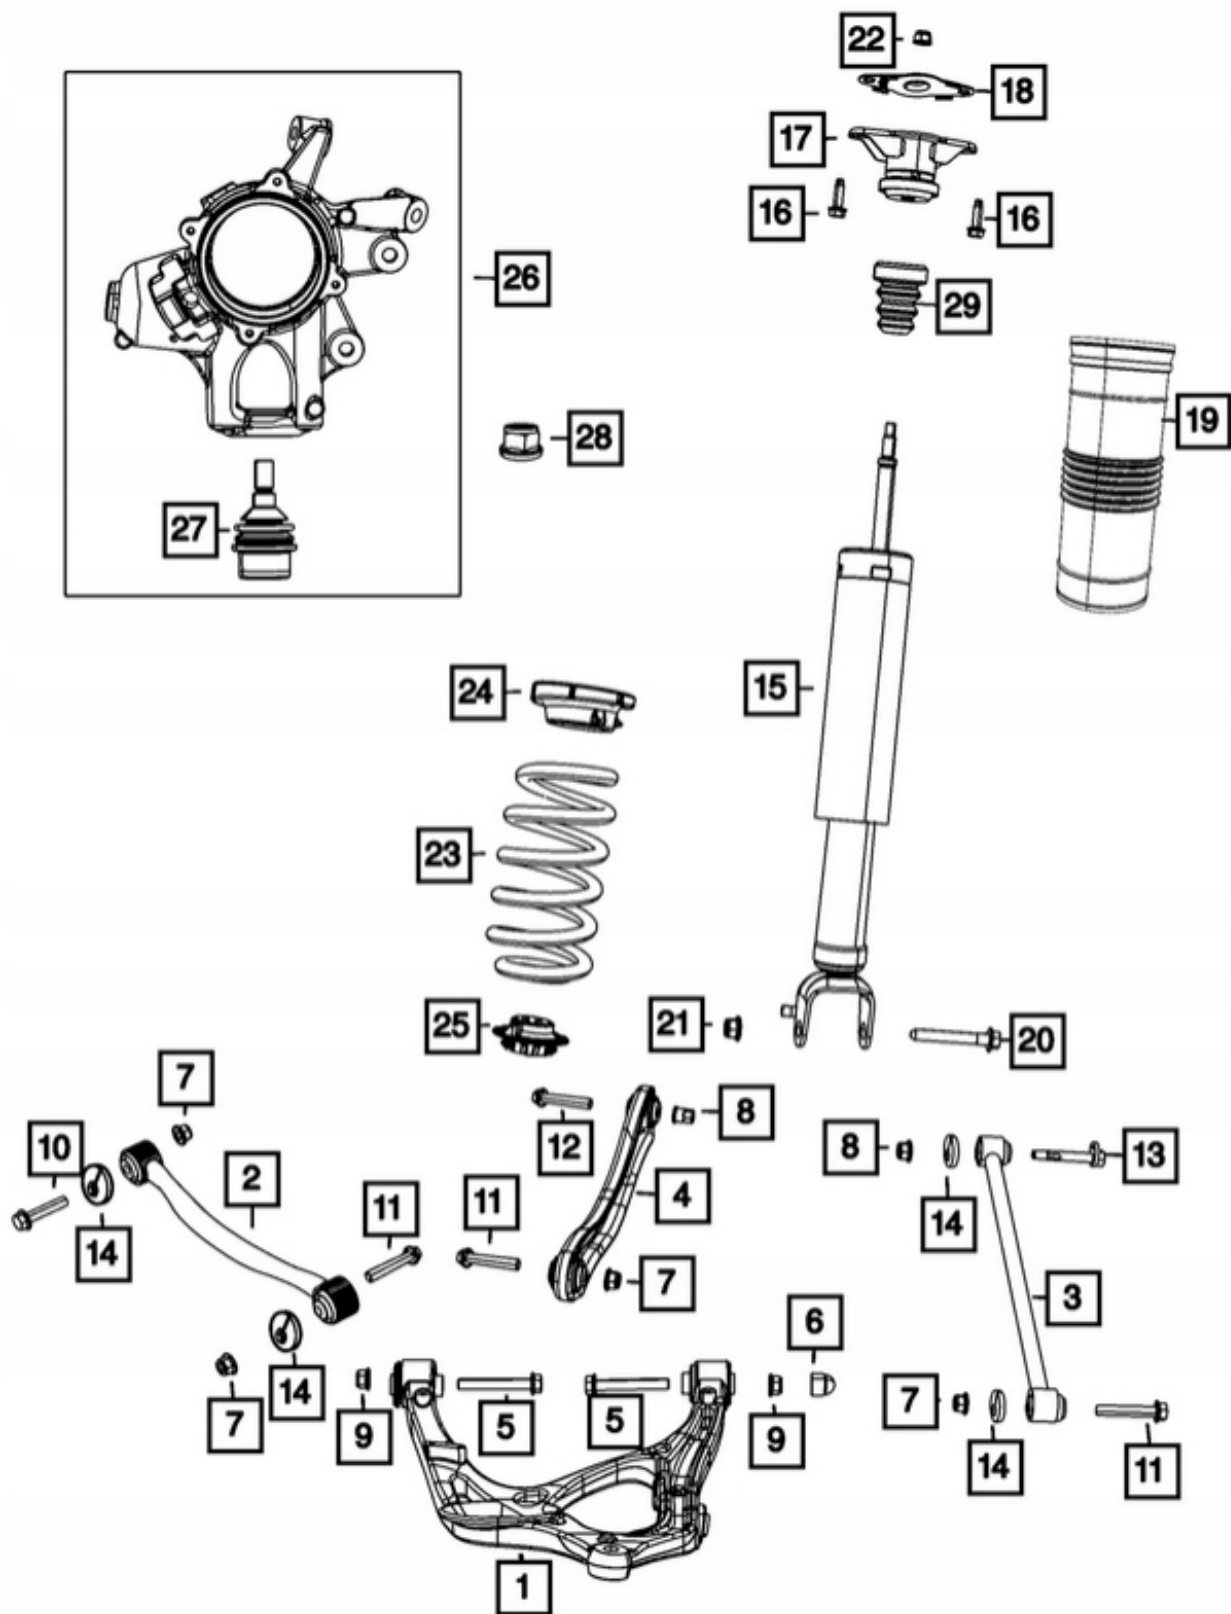

Link do produktu: <https://sklep.onlyforjeep.pl/wahacz-tylny-lewy-dodge-durango-16-25-68253181aa-p-29364.html>

Wahacz tylny lewy DODGE DURANGO 16-25 68253181AA

Cena	1 270,00 zł
Dostępność	Na zamówienie
Numer katalogowy	68253181AA
Jakość części (zgodnie z GVO)	O - oryginał z logo producenta pojazdu (OE)
Numer katalogowy części	68253181AA
Strona zabudowy	tył, tylne lewe
Producent części	Mopar
Typ samochodu	Samochody osobowe

Opis produktu

WAHACZ TYLNY TYŁ LEWY

DODGE DURANGO 16-25 68253181AA

- **CENA ZA 1 SZTUKĘ**
- **PRODUKT NOWY**
- **ORYGINAŁ MOPAR**

NA RYSUNKU NUMER 4

PASUJE DO:

2025:

-
- Dodge, Durango, GT, GT Plus, R/T, R/T Plus, R/T Premium, SRT Hellcat Hammerhead, SRT Hellcat Plus, SRT Hellcat Premium, SRT Hellcat Silver Bullet, Special Service, 3.6L V6 - Gas, 5.7L V8 - Gas, 6.2L V8 - Gas