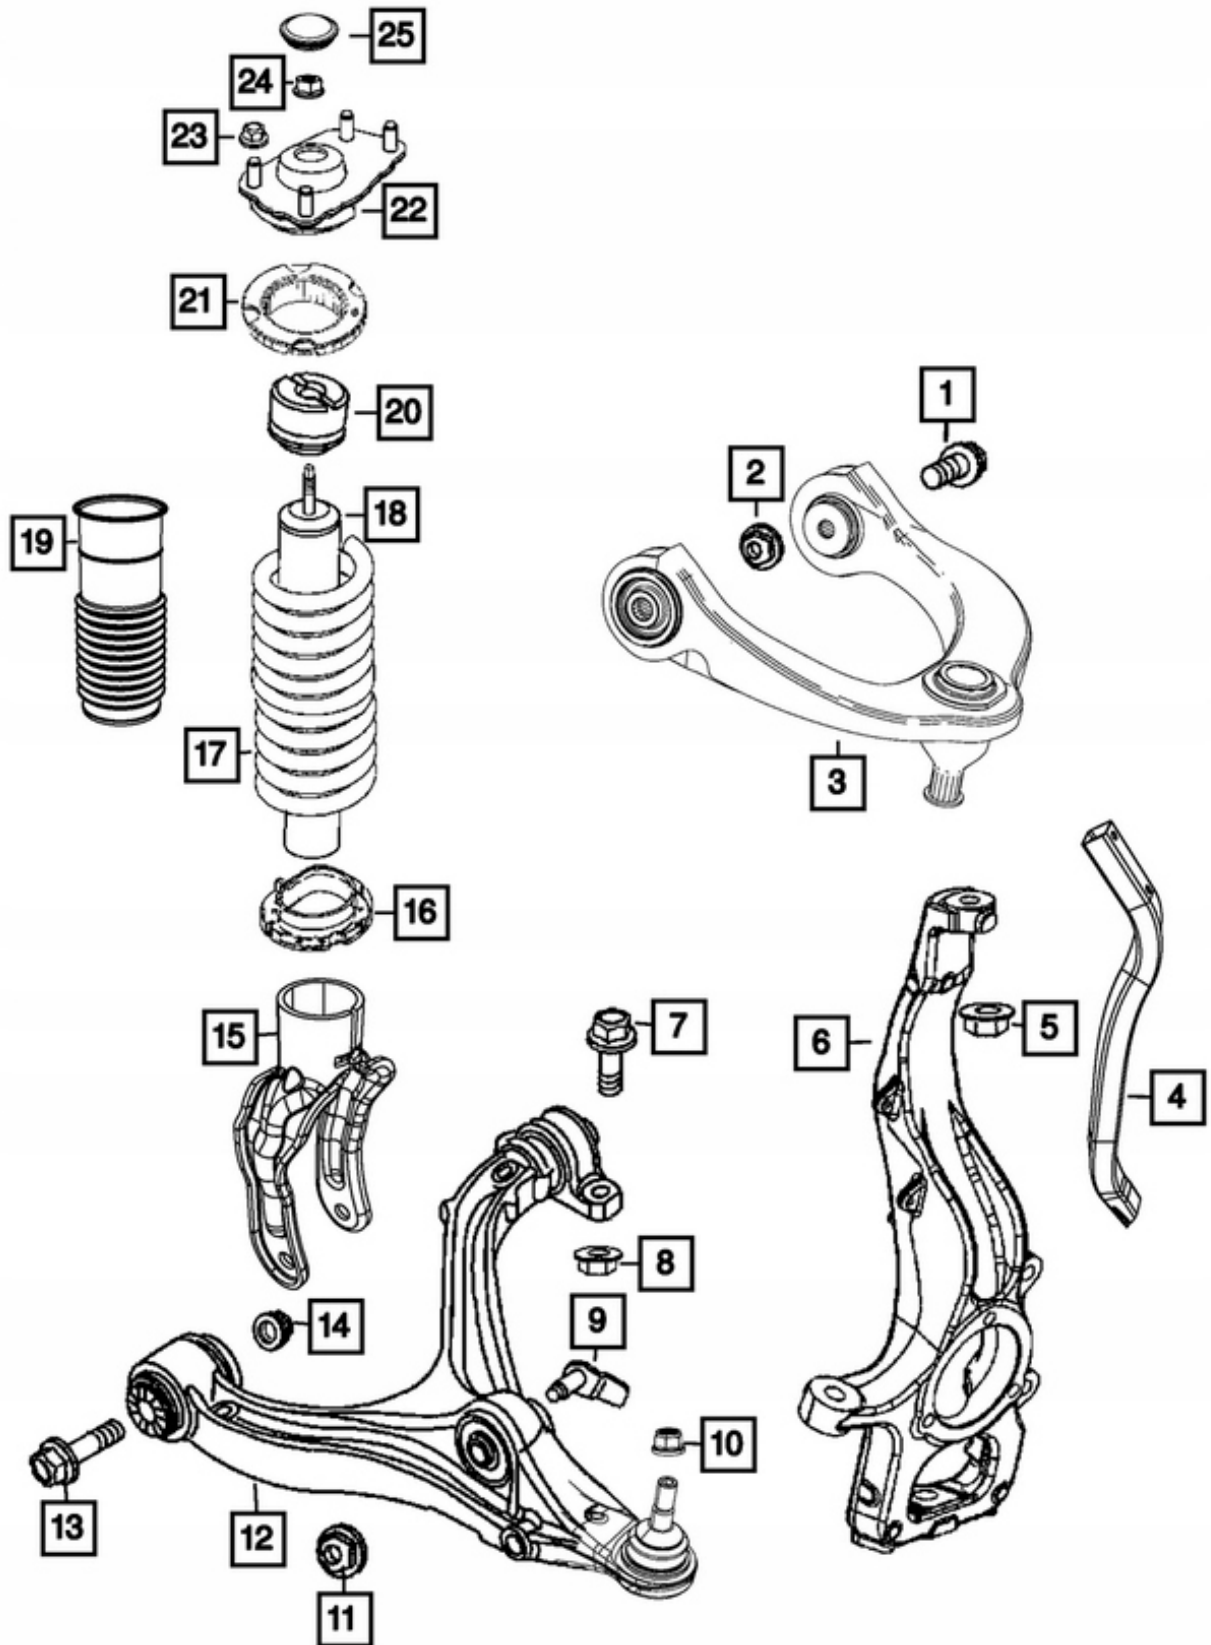

Cena	2 270,00 zł
Dostępność	Na zamówienie
Numer katalogowy	68291036AB
Numery katalogowe zamienników	68282328AA
Numer katalogowy oryginału	68291036AB
Numer katalogowy części	68291036AB
Strona zabudowy	przednie prawe, przód
Producent części	Mopar
Typ samochodu	4x4/SUV

Opis produktu

WAHACZ GÓRNY PRZEDNI PRZÓD PRAWY

DODGE DURANGO 16-23 68291036AB

- **CENA ZA 1 SZTUKĘ**
- **PRODUKT NOWY**
- **ORYGINAŁ MOPAR**

NA RYSUNKU NUMER 3

PASUJE DO:

2023:

-
- Dodge, Durango, Citadel, GT, GT Plus, GT Premium, R/T, R/T Hemi Orange, R/T Plus, R/T Premium, SRT 392, SRT 392 Plus, SRT 392 Premium, SRT Hellcat, SRT Hellcat Plus, SRT Hellcat Premium, SXT, SXT Plus, 3.6L V6 - Gas, 5.7L V8 - Gas, 6.2L V8 - Gas, 6.4L V8 - Gas