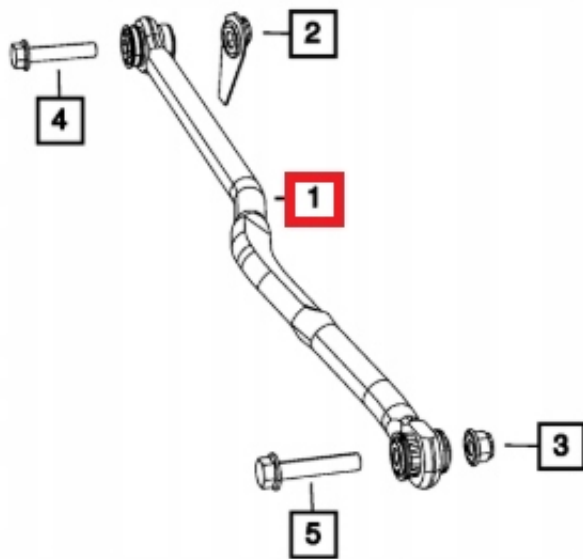

Opis produktu

Przedni drążek panharda

JEEP WRANGLER JL GLADIATOR JT 18+ 68524201AA

- **PRODUKT NOWY**
- **ORYGINAŁ MOPAR**
- **CENA ZA 1 SZTUKĘ**

• **NUMER 1 NA RYSUNKU**

PASUJE DO:

Jeep Wrangler JL

- **2025 Jeep Wrangler Sport, Willys,Sahara i Rubicon**