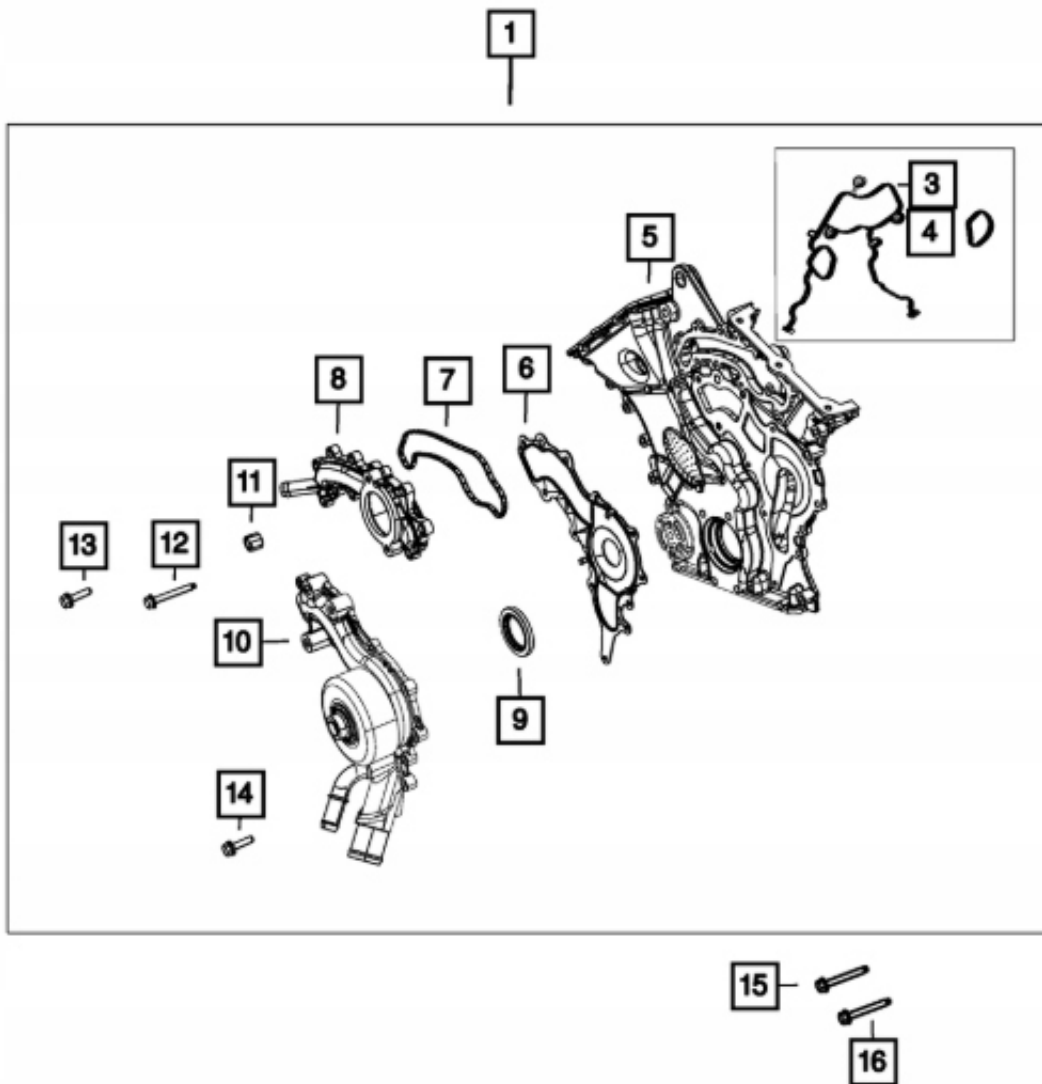

Link do produktu: <https://sklep.onlyforjeep.pl/pompa-wody-jeep-grand-chokee-dodge-durango-36-68311108ae-p-29441.html>

Pompa wody JEEP GRAND CHEROKEE DODGE DURANGO 3.6 68311108AE

Cena	1 680,00 zł
Dostępność	Na zamówienie
Numer katalogowy	68311108AE; K68311108AE
Numer katalogowy części	68311108AE; K68311108AE
Producent części	Mopar
Typ samochodu	4x4/SUV, Samochody osobowe

Opis produktu

Pompa wody

JEEP GRAND CHEROKEE DODGE DURANGO 3.6 68311108AE

- produkt **NOWY**
- oryginał **MOPAR**
- **CENA ZA 1 SZTUKĘ**

- **Na rysunku numer 10.**

PASUJE DO:

2025, Dodge:

- Durango, GT, GT Plus, 3.6L V6 - Gas